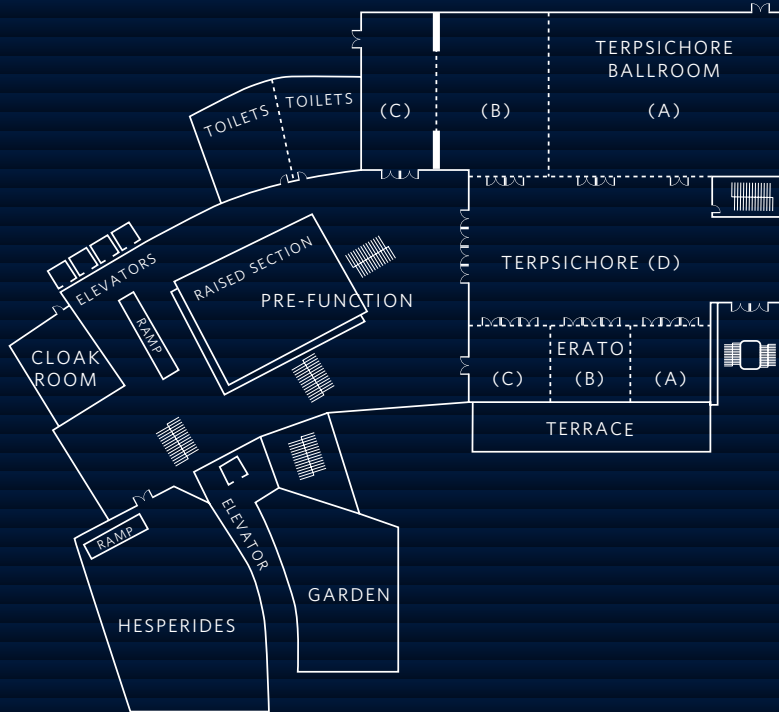

CONVENTION LEVEL